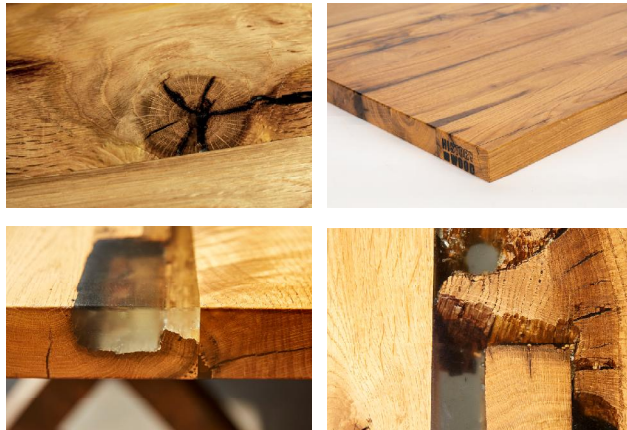

## GUNTRUP transparent

## GUNTRUP transparent

Fertig konfektionierte Leimholzplatten aus historischem Eichenholz. Die Charakterstellen werden transparent verfüllt und extrafein zu einer samtweichen Oberfläche verschliffen.

### BERECHNUNGS - BEISPIEL

Leimholzplatte mit goldfarbenem Füllstoff

Grundpreis für 20 mm Stärke	1.560,- €
Oberfläche natur geölt	60,- €
<b>PREIS / qm</b>	<b>1.620,- €</b>
600 x 600 mm = 0,36 qm	583,20 €
abzgl. 10 % für Mindergröße	58,32 €
<b>PREIS für 600 x 600 mm</b>	<b>524,88 € incl. MwSt.</b>

### GRUNDPREIS

Leimholzplatten, fertig konfektionierte, auf Maß gefertigt, Charakterstellen transparent verfüllt, Unterseite mit Korn 80 vorgeschliffen. Standardmaße bis 2.500 x 1.100 mm, auf Wunschmaß konfektionierte.